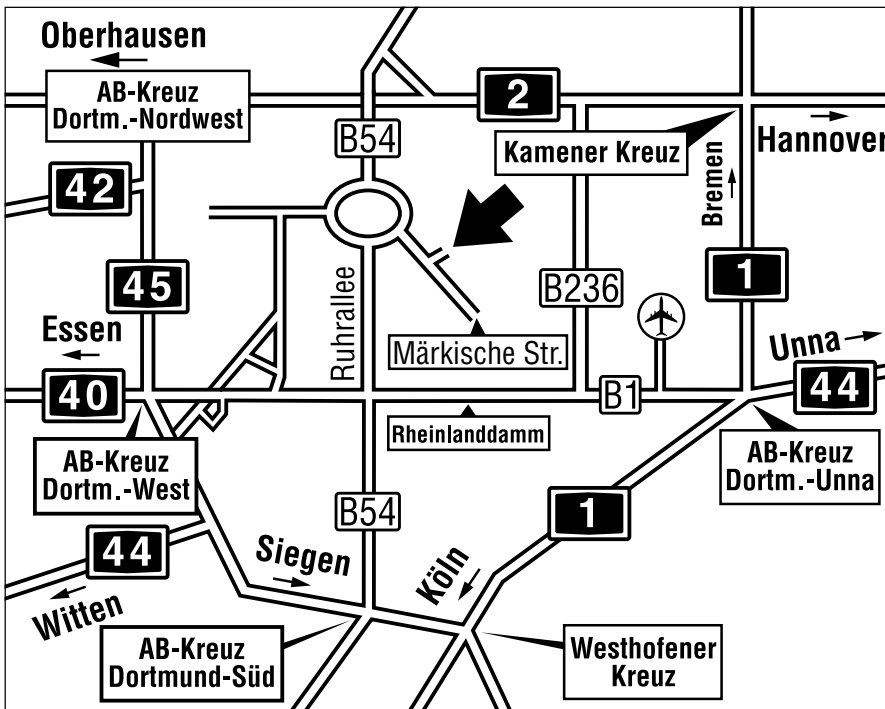

Großmarkt Dortmund

Verkaufszeit
3:00 – 11:00 Uhr werktäglich
Betriebszeit
24 Stunden

Heiliger Weg 60 • 44135 Dortmund

Telefon: 0231/52 21 43 • 0231/52 72 23 • Telefax: 0231/55 45 76

Internet: www.grossmarkt-dortmund.com • e-Mail: grossmarkt-dortmund-eG@t-online.de