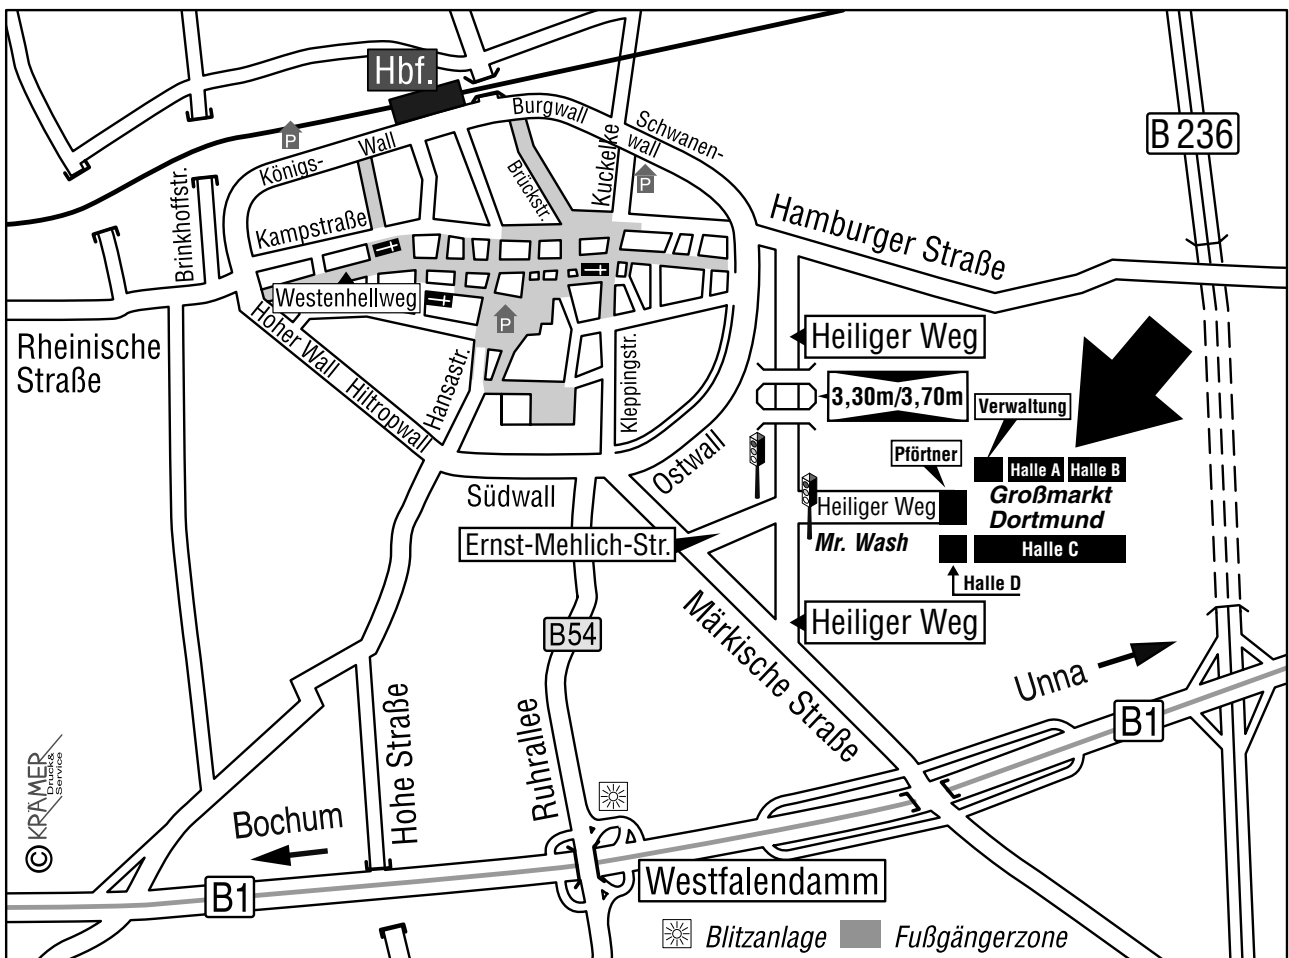

Großmarkt Dortmund

Verkaufszeit
3:00 – 11:00 Uhr werktäglich
Betriebszeit
24 Stunden

Heiliger Weg 60 • 44135 Dortmund

Telefon: 0231/52 21 43 • 0231/52 72 23 • Telefax: 0231/55 45 76

Internet: www.grossmarkt-dortmund.com • e-Mail: grossmarkt-dortmund-eG@t-online.de